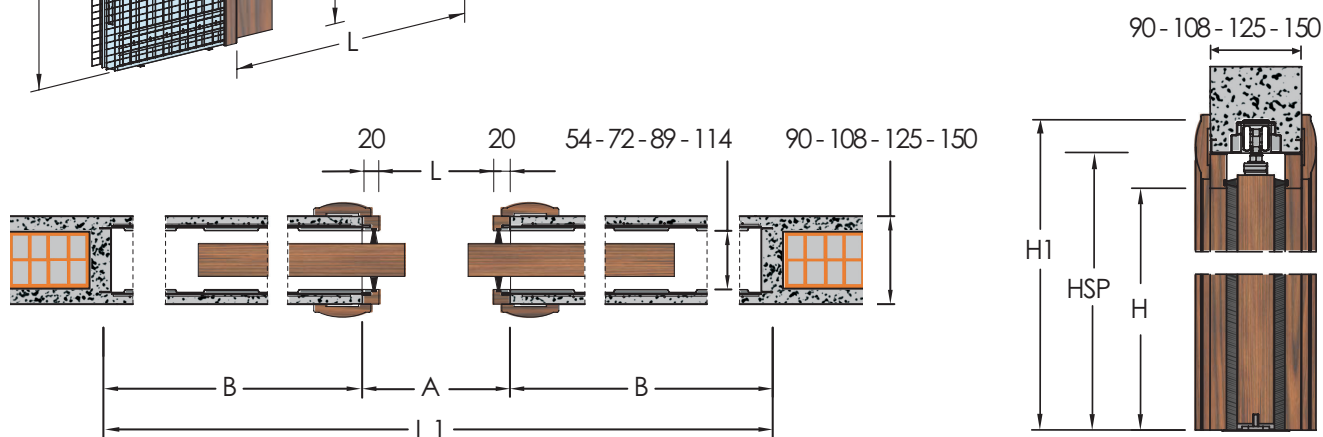

MODELLO NEW AGE DUETTO • VERSIONE INTONACO

TABELLA MISURE

| ARTICOLO   | LUCE PASSAGGIO L x H | INGOMBRO TOTALE L1 x H1 | DISTANZA "A" | DISTANZA "B" | DISTANZA "HSP" |
|------------|----------------------|-------------------------|--------------|--------------|----------------|
| NADT62000  | 1200 x 2000          | 2490 x 2080             | 1240         | 625          | 2050           |
| NADT62100  | 1200 x 2100          | 2490 x 2180             | 1240         | 625          | 2150           |
| NADT72000  | 1400 x 2000          | 2890 x 2080             | 1440         | 725          | 2050           |
| NADT72100  | 1400 x 2100          | 2890 x 2180             | 1440         | 725          | 2150           |
| NADT82000  | 1600 x 2000          | 3290 x 2080             | 1640         | 825          | 2050           |
| NADT82100  | 1600 x 2100          | 3290 x 2180             | 1640         | 825          | 2150           |
| NADT92000  | 1800 x 2000          | 3690 x 2080             | 1840         | 925          | 2050           |
| NADT92100  | 1800 x 2100          | 3690 x 2180             | 1840         | 925          | 2150           |
| NADT102000 | 2000 x 2000          | 4090 x 2080             | 2040         | 1025         | 2050           |
| NADT102100 | 2000 x 2100          | 4090 x 2180             | 2040         | 1025         | 2150           |
| NADT112000 | 2200 x 2000          | 4490 x 2080             | 2240         | 1125         | 2050           |
| NADT112100 | 2200 x 2100          | 4490 x 2180             | 2240         | 1125         | 2150           |
| NADT122000 | 2400 x 2000          | 4890 x 2080             | 2440         | 1225         | 2050           |
| NADT122100 | 2400 x 2100          | 4890 x 2180             | 2440         | 1225         | 2150           |