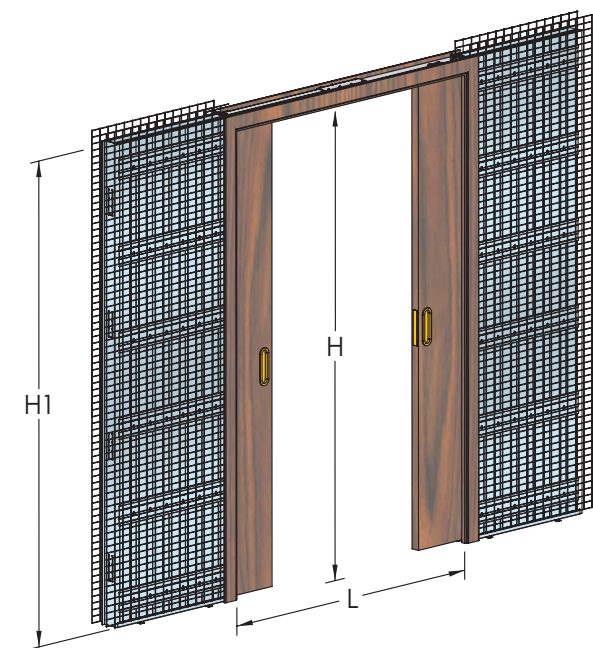

MODELLO NEW AGE DUETTO • VERSIONE INTONACO

TABELLA MISURE

| ARTICOLO   | LUCE PASSAGGIO L x H | INGOMBRO TOTALE L1 x H1 | DISTANZA "A" | DISTANZA "B" | DISTANZA "HSP" |
|------------|----------------------|-------------------------|--------------|--------------|----------------|
| NADT62000  | 1200 x 2000          | 2490 x 2080             | 1240         | 625          | 2050           |
| NADT62100  | 1200 x 2100          | 2490 x 2180             | 1240         | 625          | 2150           |
| NADT72000  | 1400 x 2000          | 2890 x 2080             | 1440         | 725          | 2050           |
| NADT72100  | 1400 x 2100          | 2890 x 2180             | 1440         | 725          | 2150           |
| NADT82000  | 1600 x 2000          | 3290 x 2080             | 1640         | 825          | 2050           |
| NADT82100  | 1600 x 2100          | 3290 x 2180             | 1640         | 825          | 2150           |
| NADT92000  | 1800 x 2000          | 3690 x 2080             | 1840         | 925          | 2050           |
| NADT92100  | 1800 x 2100          | 3690 x 2180             | 1840         | 925          | 2150           |
| NADT102000 | 2000 x 2000          | 4090 x 2080             | 2040         | 1025         | 2050           |
| NADT102100 | 2000 x 2100          | 4090 x 2180             | 2040         | 1025         | 2150           |
| NADT112000 | 2200 x 2000          | 4490 x 2080             | 2240         | 1125         | 2050           |
| NADT112100 | 2200 x 2100          | 4490 x 2180             | 2240         | 1125         | 2150           |
| NADT122000 | 2400 x 2000          | 4890 x 2080             | 2440         | 1225         | 2050           |
| NADT122100 | 2400 x 2100          | 4890 x 2180             | 2440         | 1225         | 2150           |